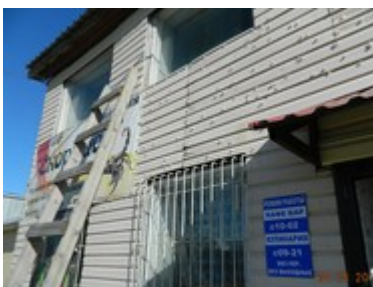

Продам коммерческую недвижимость

Территория: Ханты-Мансийский Автономный округ - Югра ао,
Советский район,
Советский

Стоимость: руб 1 000 000

Объект: торговый павильон
100 м2

Адрес: Железнодорожная ул, 19

Комментарий: Продается торговое помещение, расположенное возле ЖД вокзала общей площадью 100 кв.м, 1 этаж с мансардой. В помещении необходим ремонт. Сайт: <https://realty.jcat.ru/a50a8739/?utm_source=nndv&utm_medium=paidsearch>.

Контакт:

телефон: (зарегистрируйтесь и войдите, чтобы увидеть), смотреть на сайте:

<http://sovetskii.nndv.ru/kommercheskaia201674.aspx>

email (скрыт), отправить письмо через сайт:

<http://sovetskii.nndv.ru/kommercheskaia201674pismo.aspx>

Размещено: с 09.02.18 13:12:00 до 09.02.19 13:12:00

Фото:

QR код (поднесите мобильный телефон для сканирования):